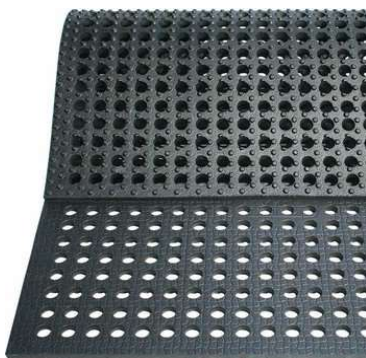

# HORSE PLAST®

Tarifs revendeurs valable à partir du

1/01/2022

Description	Prix par palette de 55pcs	Prix à la pièce
<b>DALLES PUZZLE</b>		
HP DALLE PUZZLE 1x1m, 16mm, 18kg	€ 23,25	€ 25,25
HP BORD AVEC 2 CONNECTEURS 1m, 2kg		€ 4,50
HP BORD AVEC 1 CONNECTEUR ET 1 ANGLE 1m, 2kg		€ 4,50
HP DALLE AVEC OUVERTURES POUR ÉVACUATION D'EAU , 1x1m, 16mm dikte, 16kg	€ 25,00	€ 28,00

<b>TAPIS POUR PÂTURAGE/PADDOCK &amp; ZONE DOUCHE,</b>		
TAPIS POUR PATURAGE 110x175cmx24mm, 25kg	€ 44,00	€ 48,51

Prix hors TVA et livraison

HORSE PLAST® est une marque enregistrée de Herman BV  
 HERMAN BV, Lauwsestraat 120, 8511 Aalbeke  
 info@hermanbvba.be  
 +32 477 139 990